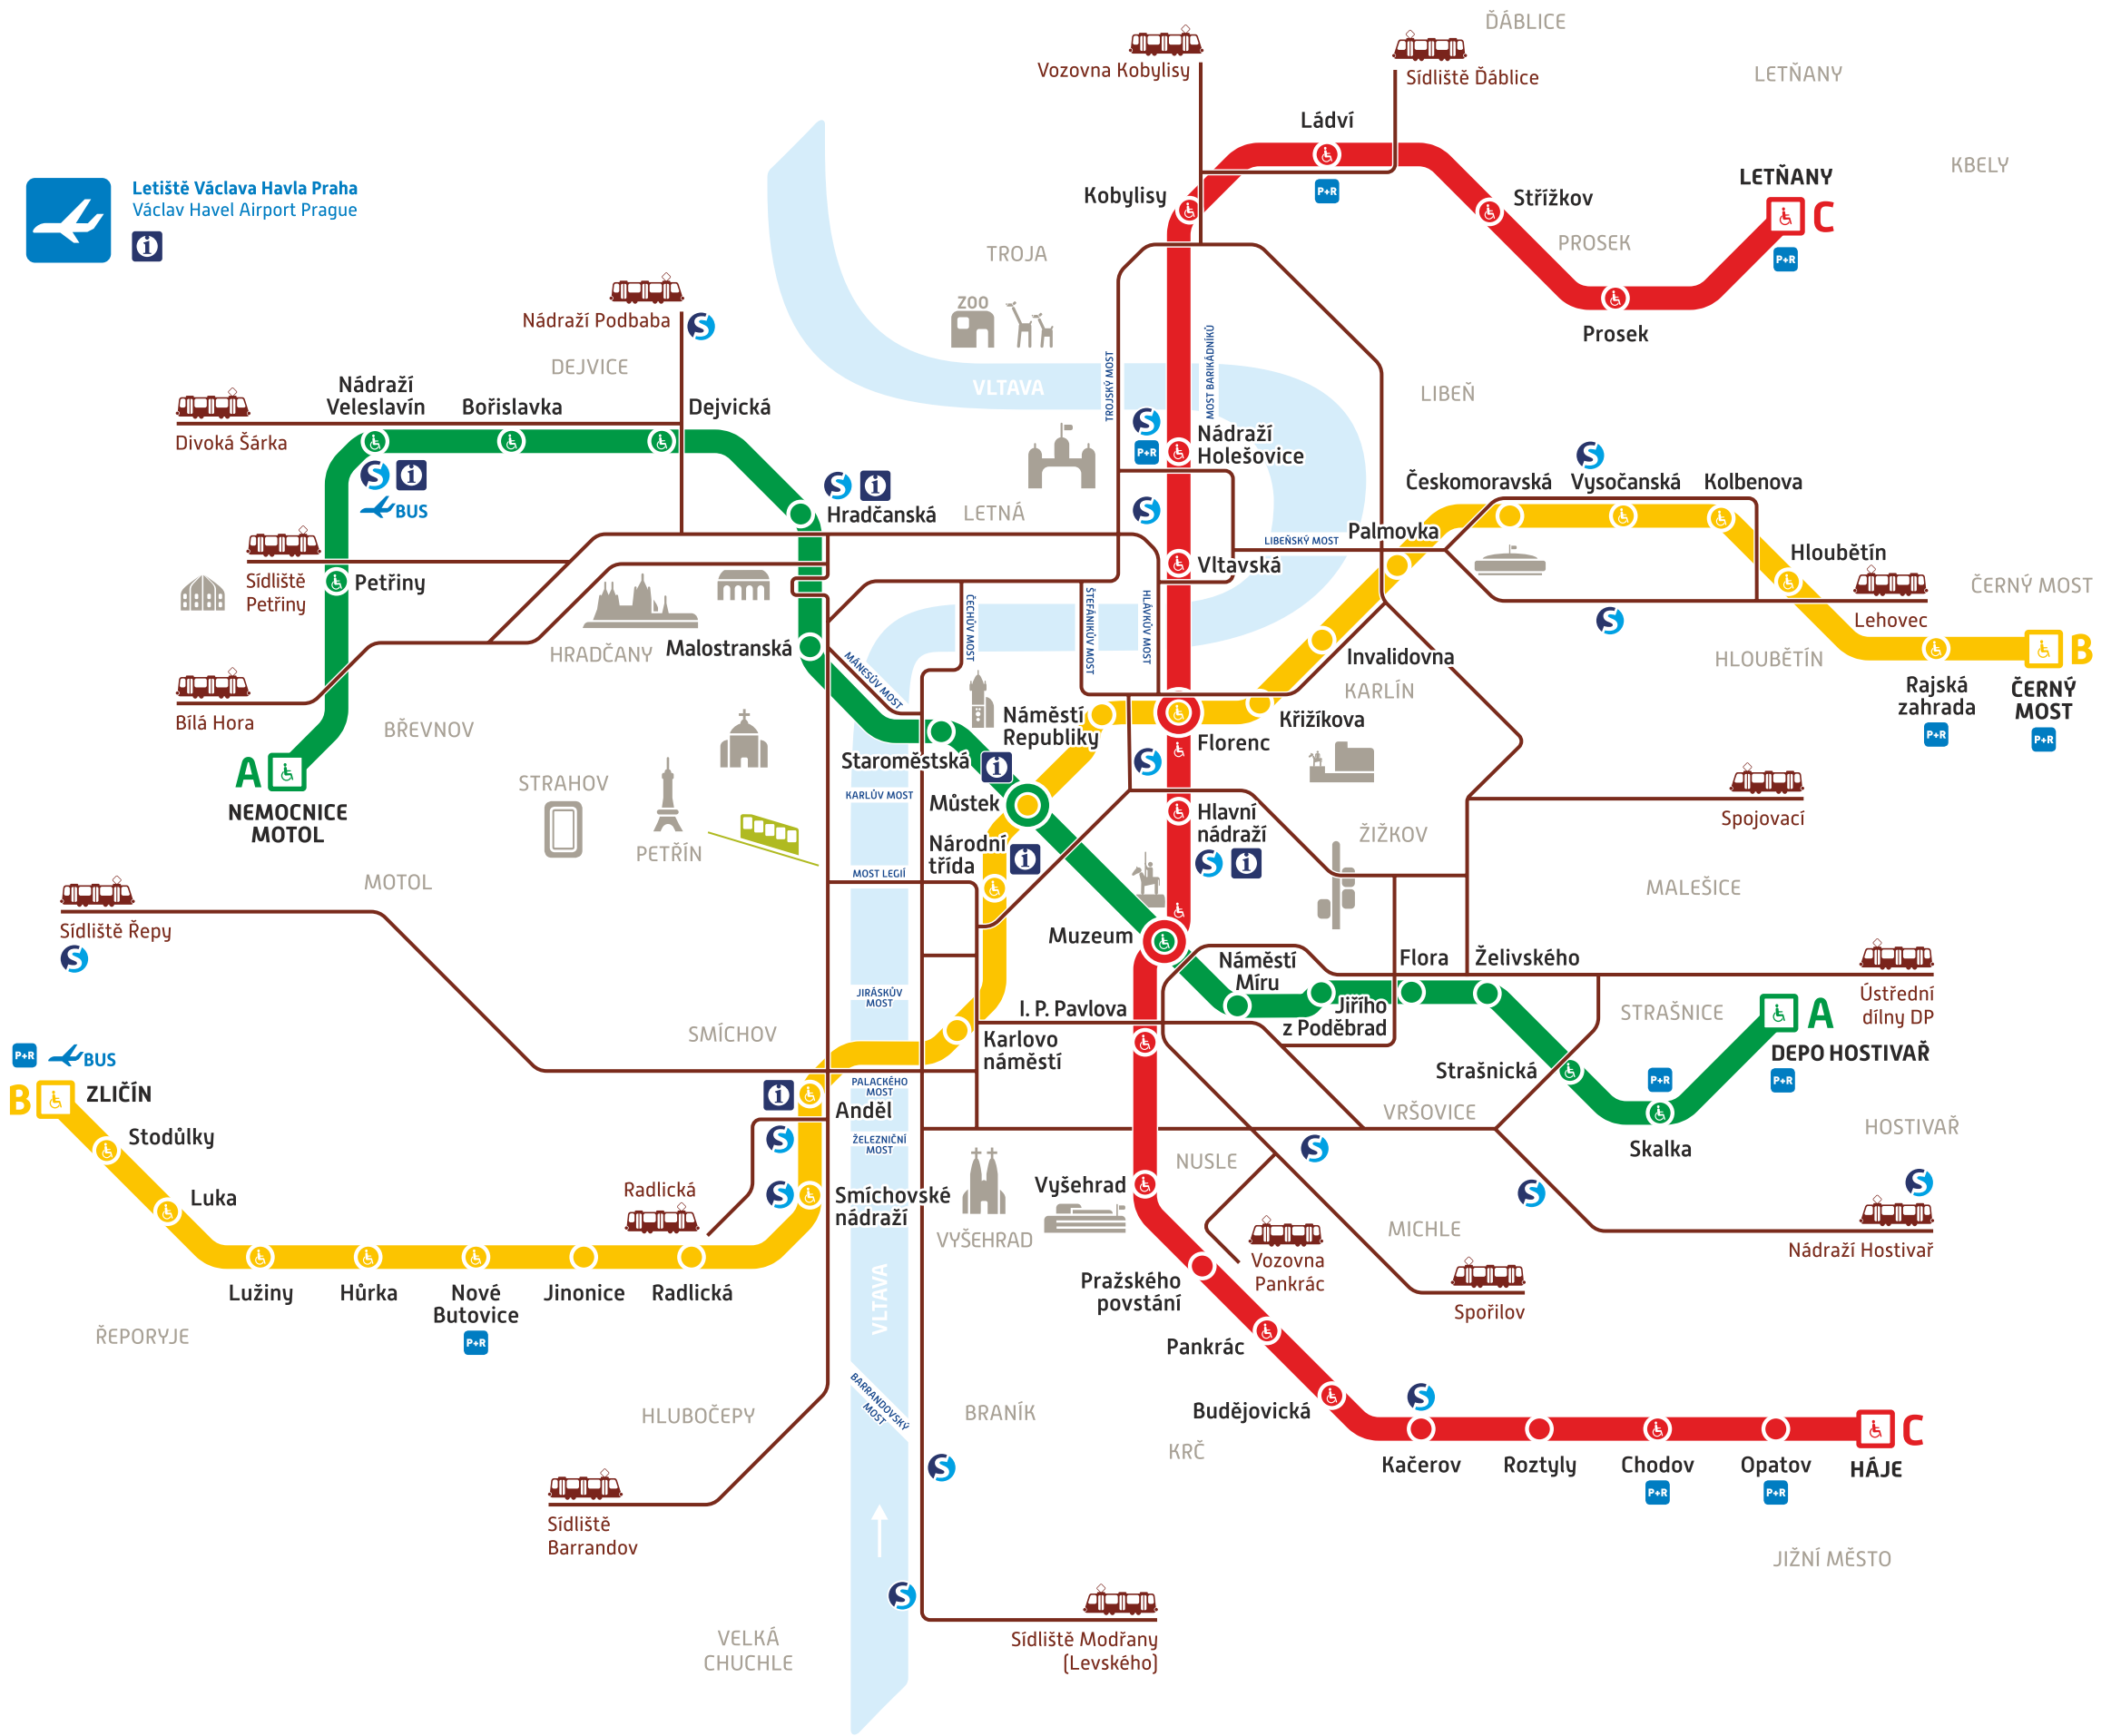

PRAHA

PRAGUE

Orientační plán metra

Metro map

Letiště Václava Havla Praha
Václav Havel Airport Prague

A B C Linky a stanice metra
Metro lines and stations

Bezbariérový přístup
Barrier-free access

Bus MHD na Letiště Václava Havla Praha
Public transport buses to Václav Havel Airport Prague

Parkoviště P+R
Park and ride

Konečná stanice metra
Metro terminus station

Tramvajová trať
Tram line

Přestup na linky S a další vlakové spoje
Transfer to lines S and other railway lines

Infocentrum DP
Public transport information

Stanice přestupní
Transfer station

Lanová dráha
Funicular

© Dopravní podnik hl. m. Prahy, akciová společnost
říjen 2015

296 19 18 17
www.dpp.cz

Dopravní podnik hlavního města Prahy

PRAŽSKÁ INTEGROVANÁ DOPRAVA