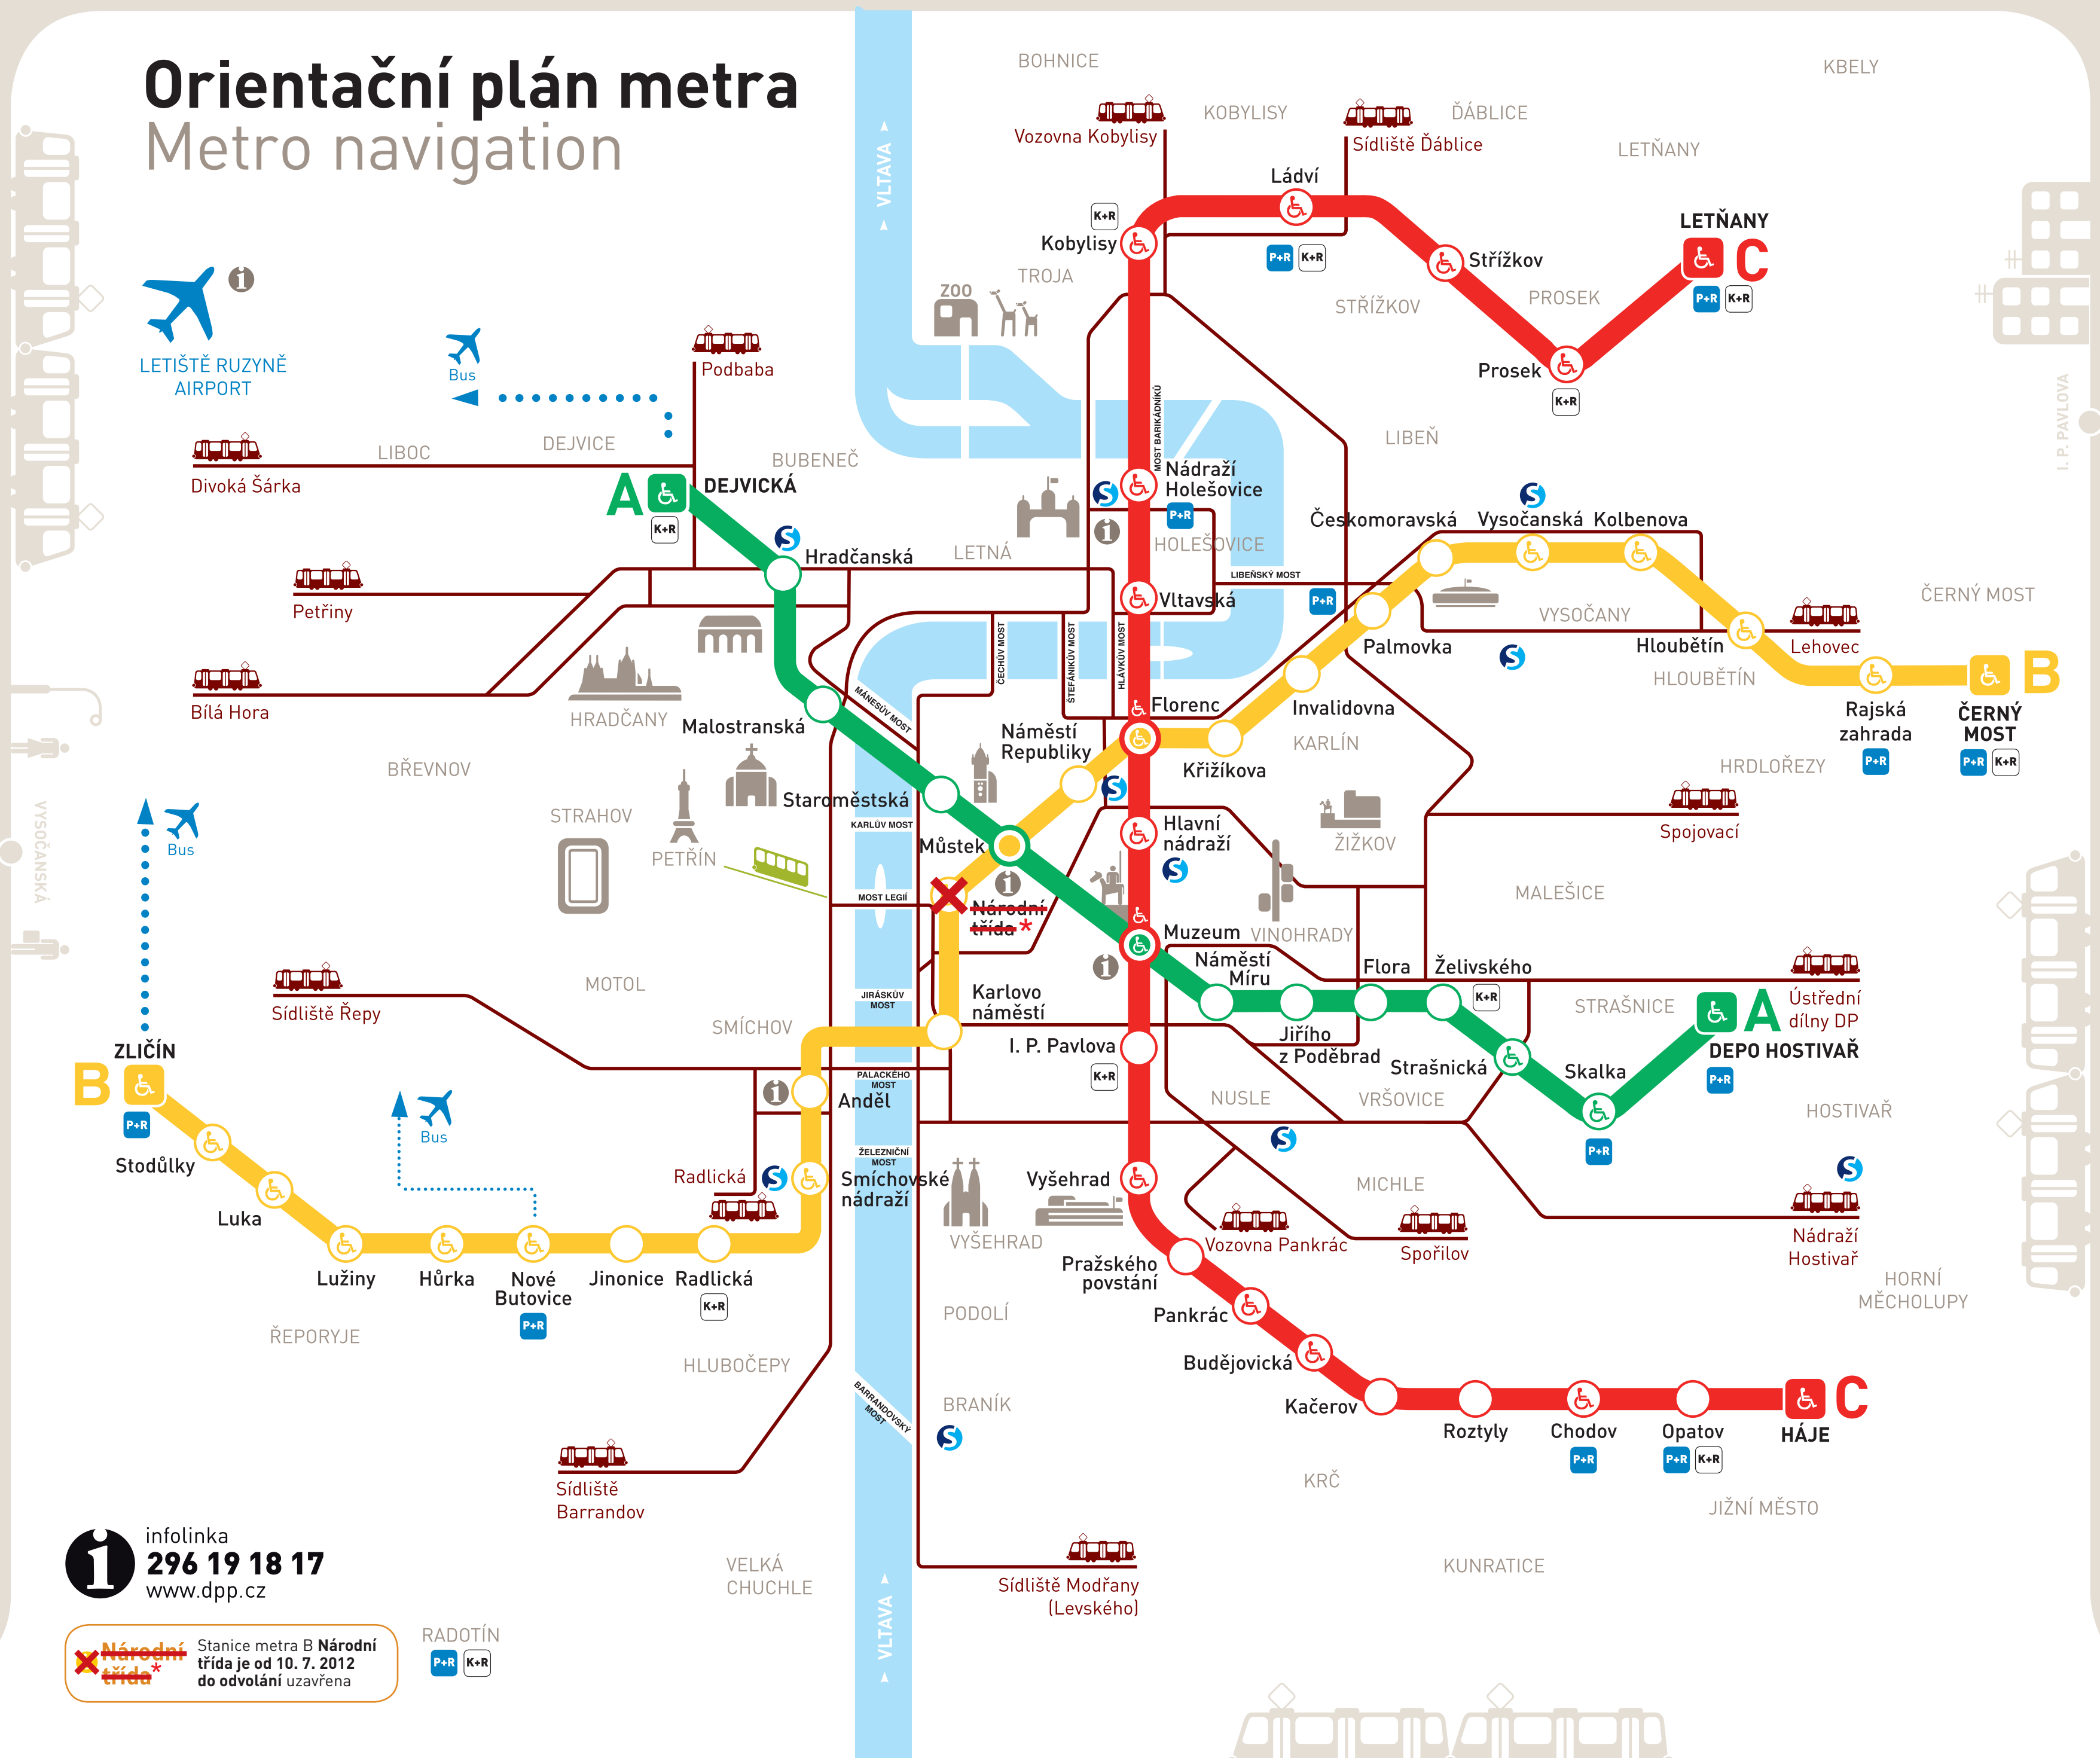

# Orientační plán metra

## Metro navigation

**1** infolinka  
**296 19 18 17**  
[www.dpp.cz](http://www.dpp.cz)

**Národní třída** Stanice metra B Národní třída je od 10. 7. 2012 do odvolání uzavřena

**RADOTÍN**  
 P+R K+R

- A B C** Linky metra a stanice metra  
 Metro lines and Metro stations
- Konečná stanice metra**  
 Metro terminus station
- Stanice přestupní**  
 Transfer station
- Bezbariérový přístup**  
 Barrier-free access
- Tramvajová trať**  
 Trams
- Lanová dráha**  
 Funicular
- Přestup na vlaky ČD/linky S**  
 Transfer to Czech Railways trains/S lines
- Bus MHD na Letiště Ruzyňe**  
 Public transport buses to Airport
- Infocentrum DP**  
 Metro, tram, bus infocentre
- Parkoviště P+R**  
 Park and ride
- Krátkodobé zastavení**  
 Kiss and ride