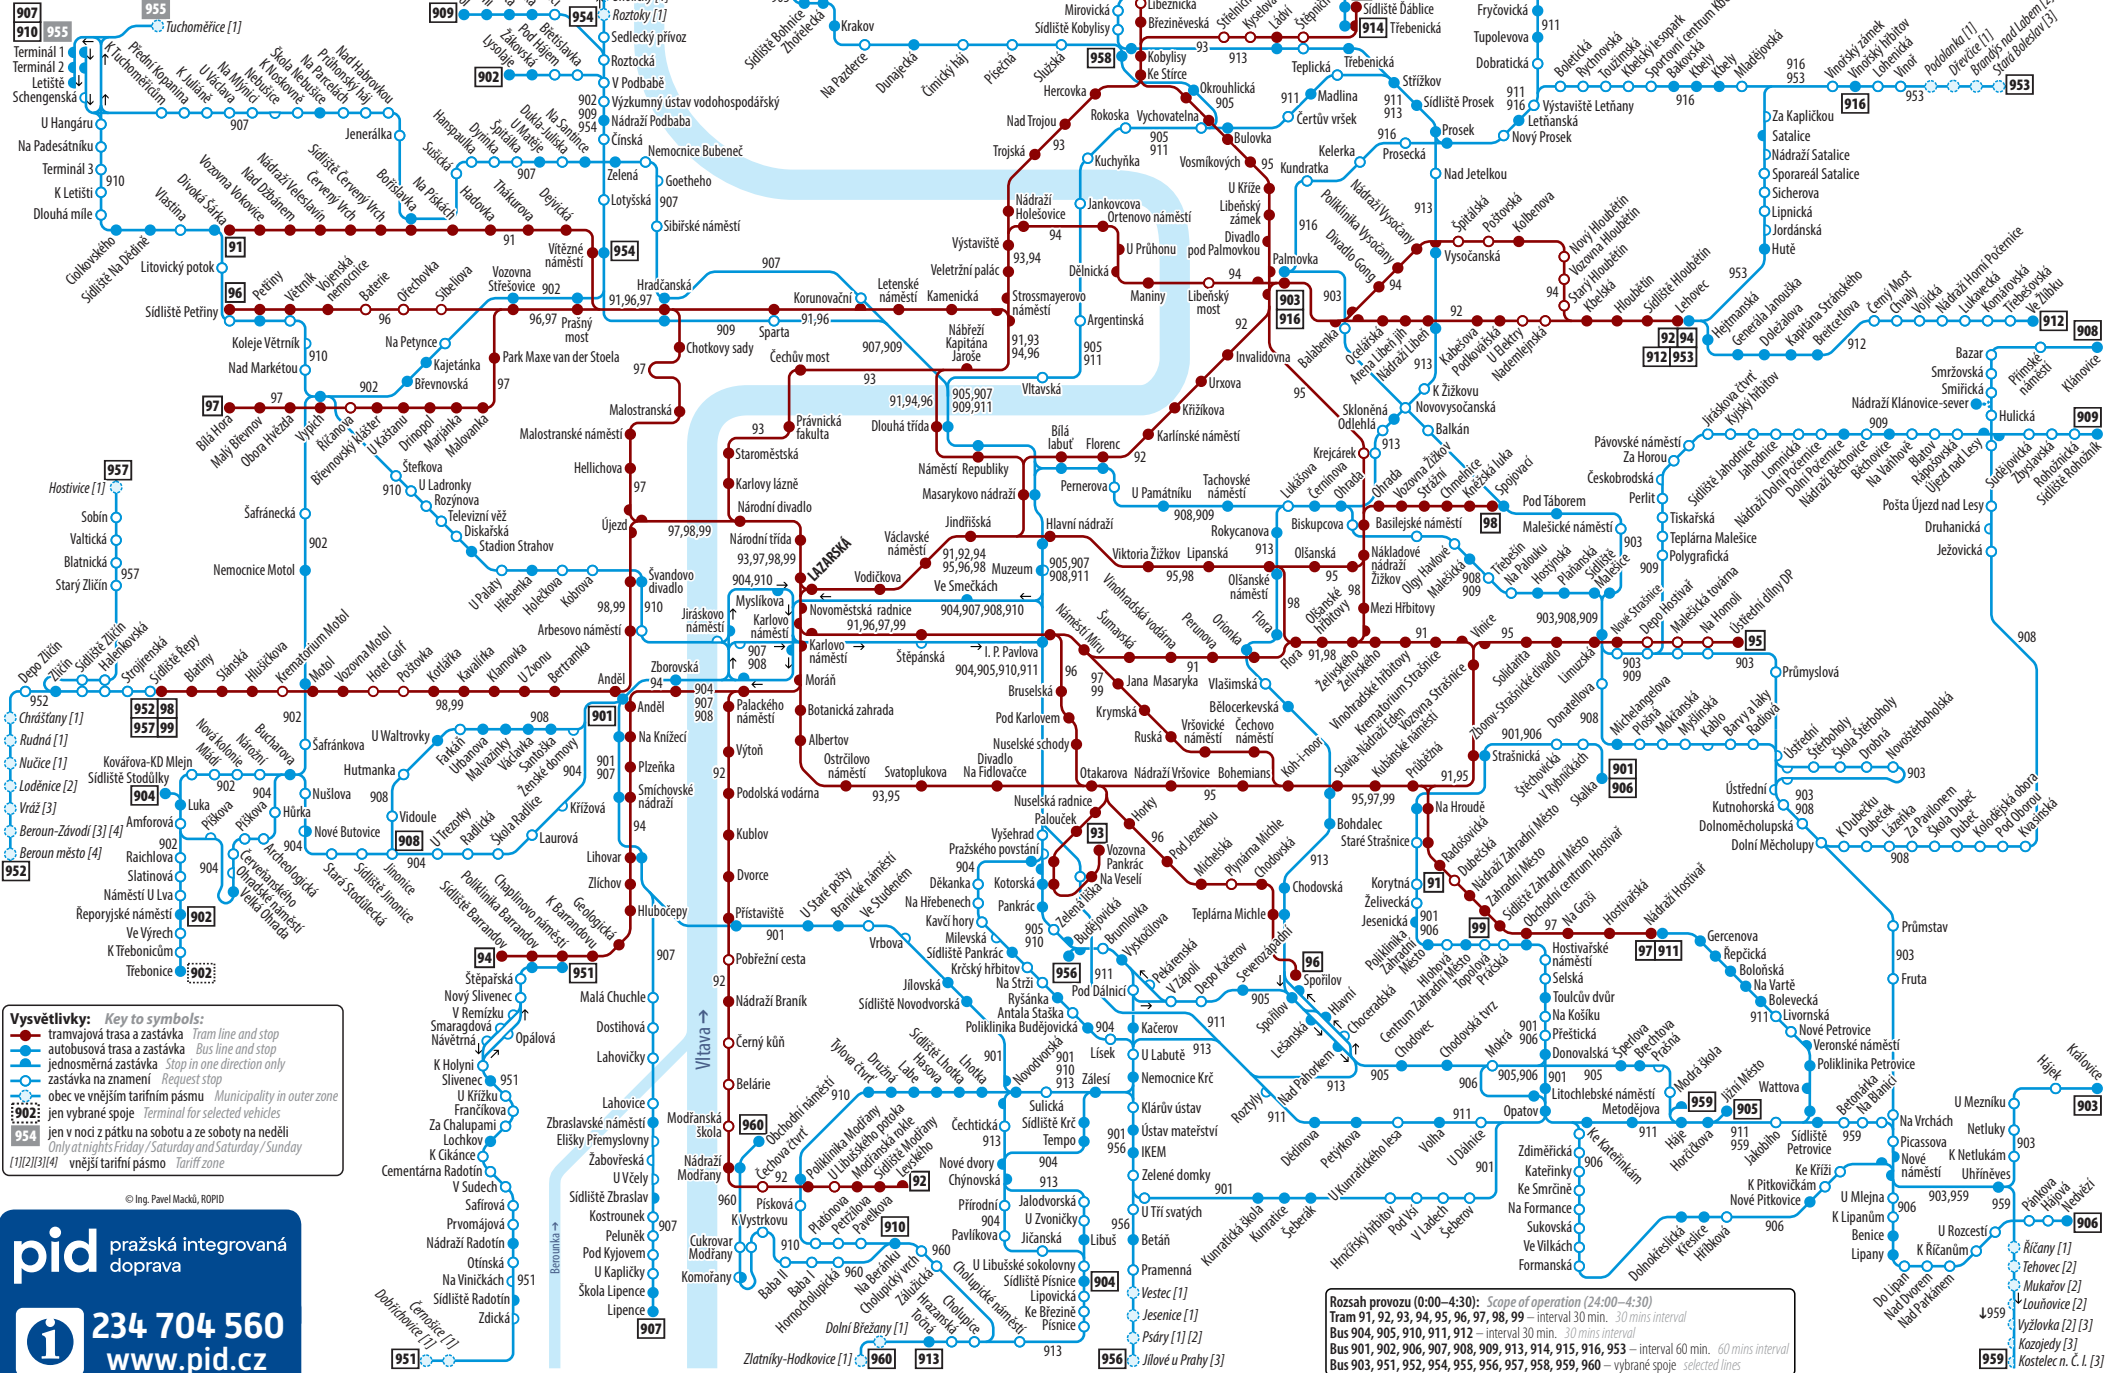

pid

NOČNÍ PROVOZ PID

PID NIGHT SERVICE

Trvalý stav platný od 1. 7. 2022
Regular situation valid from 1. 7. 2022

Vysvětlivky: Key to symbols:

- tramvajová trasa a zastávka Tram line and stop
- autobusová trasa a zastávka Bus line and stop
- jednosměrná zastávka Stop in one direction only
- zastávka na znamení Request stop
- obec ve vnějším tarifním pásmu Municipality in outer zone
- jen vybrané spoje Terminal for selected vehicles
- jen v noci z pátku na sobotu a ze soboty na neděli Only at nights Friday/Saturday and Saturday/Sunday
- 1|1|2|3|4| vnější tarifní pásmo Tariff zone

© Ing. Pavel Macák, ROPID

pid pražská integrovaná doprava

234 704 560
www.pid.cz