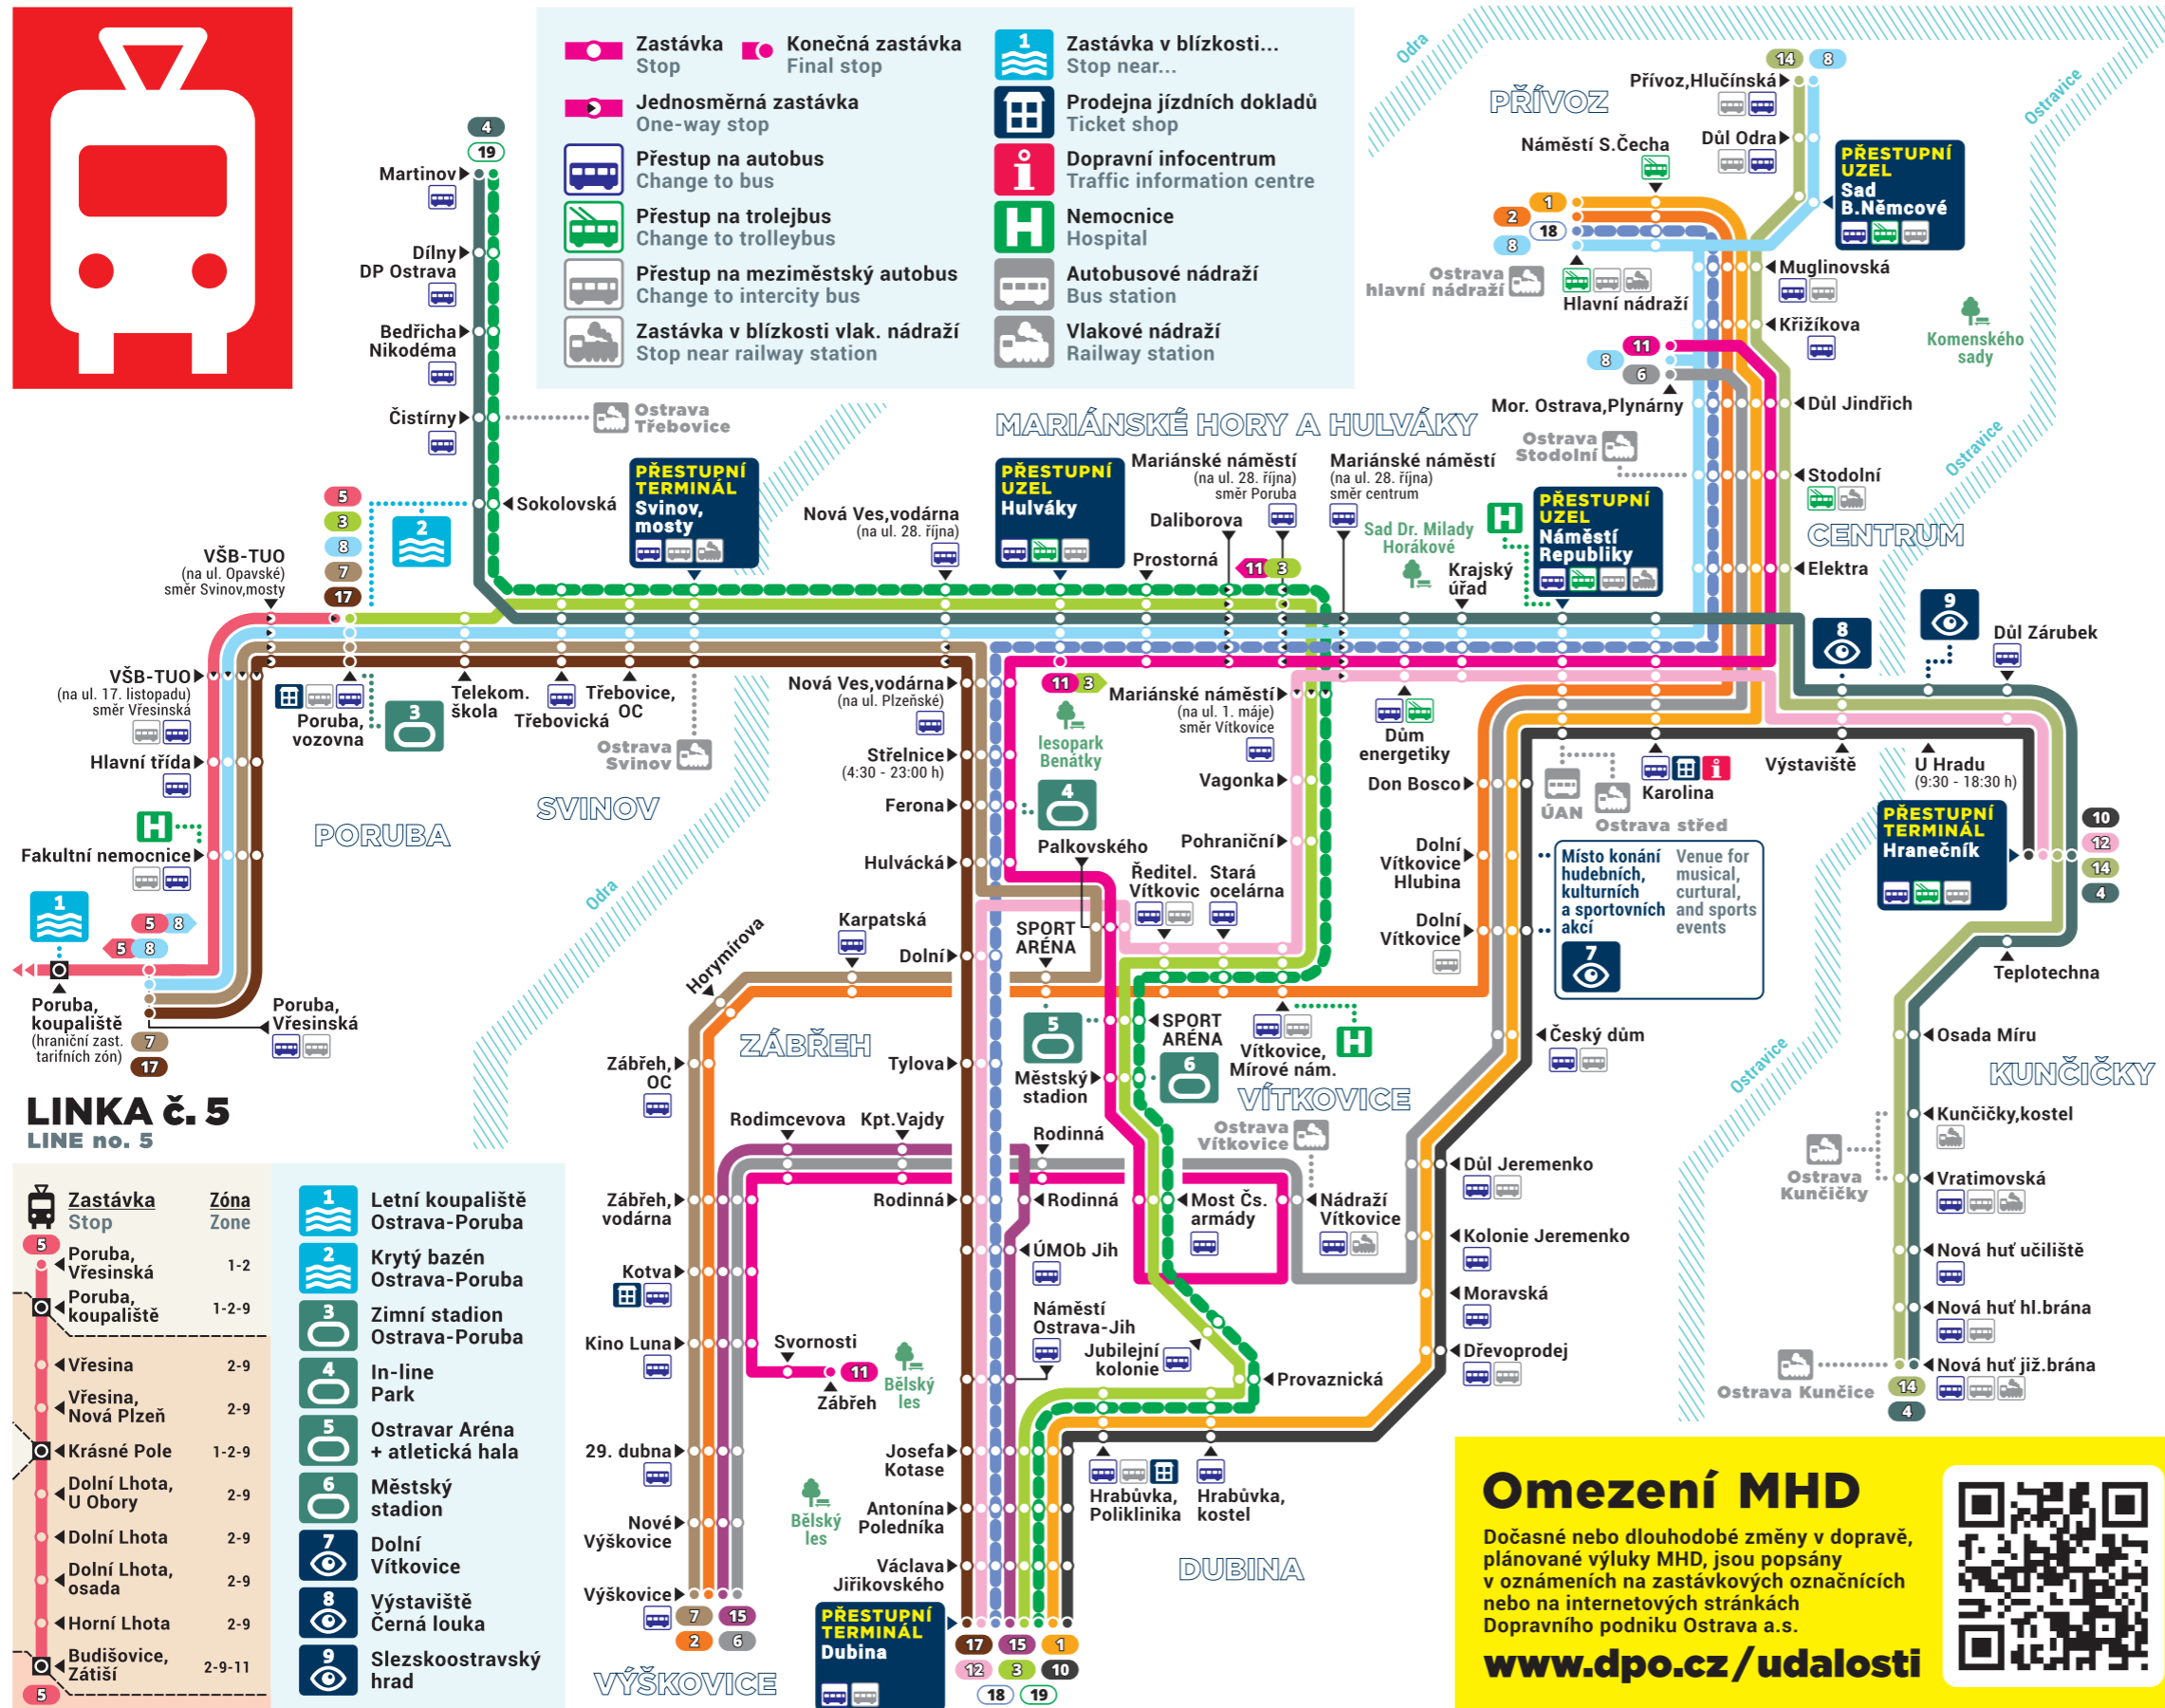

LINKA č. 5 LINE no. 5

Zastávka / Stop	Zóna / Zone
Poruba, Vřesinská	1-2
Poruba, koupaliště	1-2-9
Vřesina	2-9
Vřesina, Nová Plzeň	2-9
Krásné Pole	1-2-9
Dolní Lhota, U Obory	2-9
Dolní Lhota	2-9
Dolní Lhota, osada	2-9
Horní Lhota	2-9
Budišovice, Zátíší	2-9-11